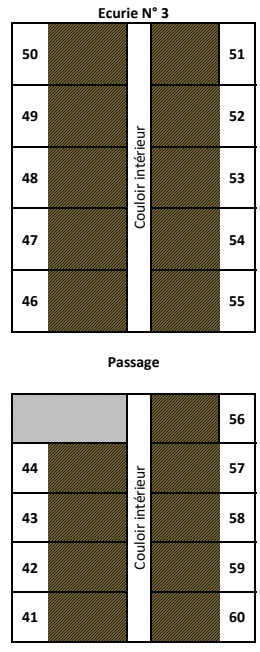

Boxes durs
Parc départemental de l'Isle Briand

ROUTE

RENSEIGNEMENT

S
L. HENRY : 06
29 75 33 18