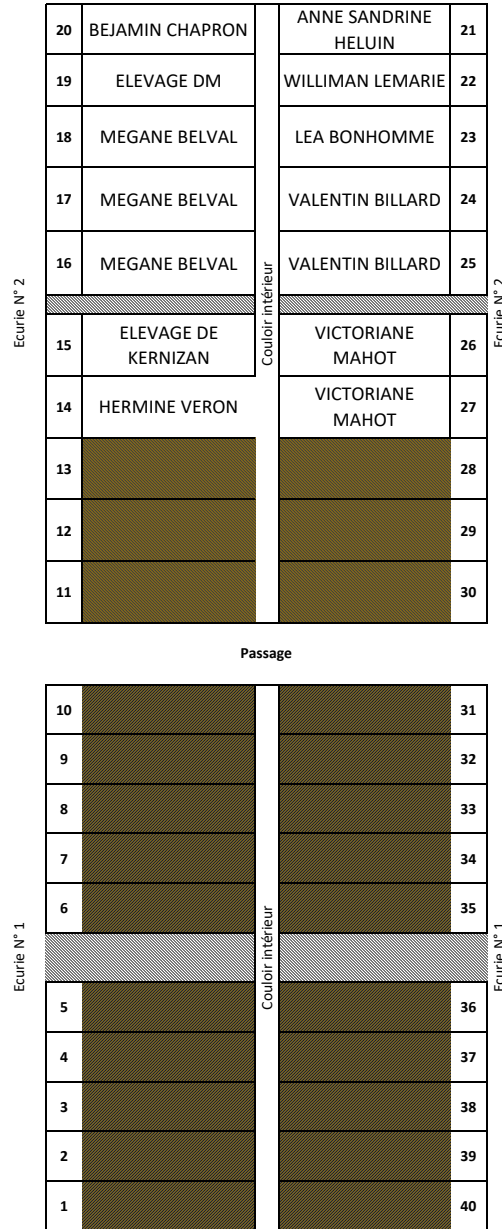

Boxes durs
Parc départemental de l'Isle Briand

ROUTE

RENSEIGNEMENT

S
L. HENRY : 06
29 75 33 18