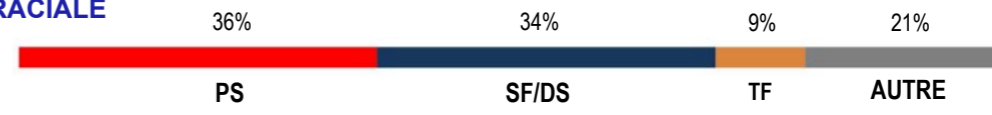

5ème mère : QUOULETTE SF

1960 - ISO 124 (1976) par

2 produits enregistrés, dont :

- GERBE D'OR (Voir ci-dessus)
- **IMAM D'OR** (Ibrahim ds) ISO 147 (1982)

COMPOSITION RACIALE

www.sellefrancais.fr

A TISS B

- FRANCE -