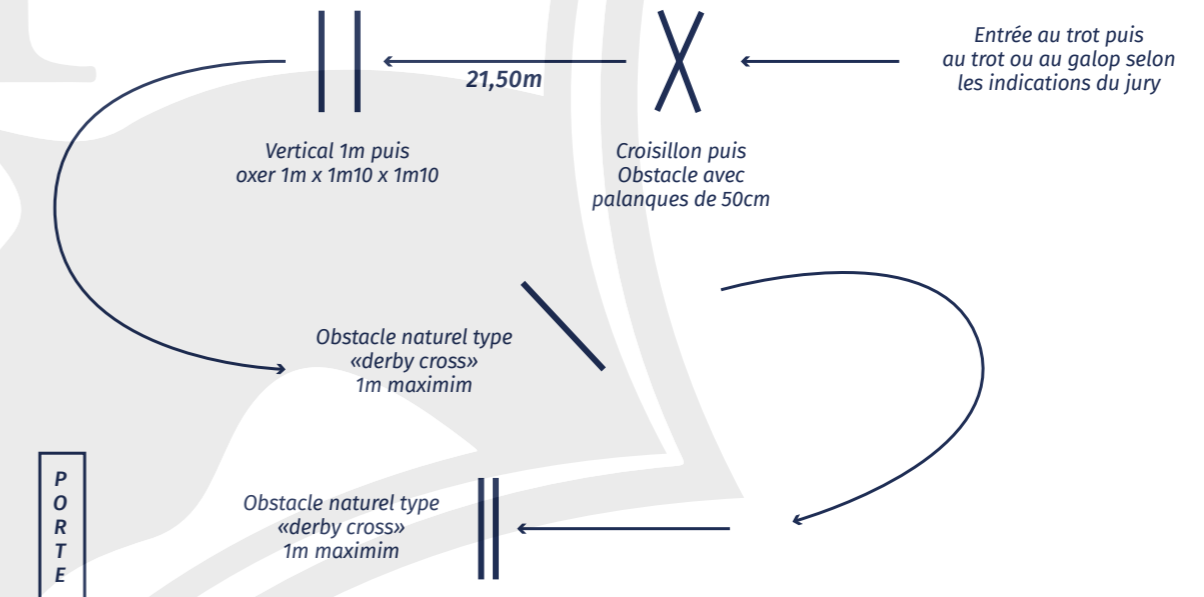

SAUT EN LIBERTÉ

Ce dispositif pourra être modifié pour s'adapter aux infrastructures (taille du rond, qualité du sol, etc.). Il sera cependant le même pour tous les chevaux.

→ Seul le propriétaire (ou son représentant), en tenue SF, est autorisé à entrer dans le rond mais sans intervenir lors de la présentation qui, sur le plan technique, est placée sous l'autorité du jury.

• Saut monté

Les cavaliers doivent posséder au minimum un niveau GALOP 7 avec licence FFE à jour, gilet de protection homologué, casque homologué pour la présentation des chevaux au saut monté.

Enchaînement d'une combinaison encadrée, sur la longueur, et de 2 obstacles encadrés et isolés.
L'enchaînement se déroulera de la manière suivante :
• Le premier saut se fera entrée au trot ; puis entrée au Trot ou au Galop au choix du présentateur. Nombre de passages limité.
Passage d'un croisillon d'une hauteur de 50 cm ← 21,50m → vertical d'une hauteur évolutive jusqu'à 1 m.
puis entrée au trot, passage d'un croisillon d'une hauteur de 50 cm ← 21,50m → oxer d'une hauteur évolutive jusqu'à 1 m devant x 1,10 m derrière et d'une largeur évolutive jusqu'à 1,10 m.
2 obstacles isolés de type naturel (type derby cross), bien encadrés, aux côtes équivalentes seront également sautés, dans l'enchaînement de la ligne sur les deux derniers passages.
Le jury peut adapter au besoin le nombre de passages. Les obstacles seront appelés.
Sortie au pas rênes longues en repassant devant le jury pour la note de pas.